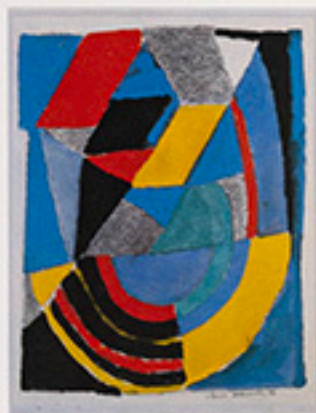

5 mars / 25 avril 1982

Milvia Maglione
Françoise Martinelli
Kate Millett
Michèle Knoblauch
Sonia Delaunay
Sophie Clavel
Tina Modotti
Dominique Garros
Claude Batho

une année
à la galerie
des femmes

74, rue de Seine. 75006, Paris. Tél: 329 5075